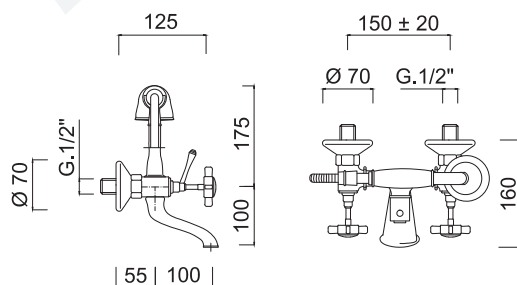

KENSINGTON

3700

0132K

Gruppo vasca esterno con doccia.

External bathtub set with shower.

Mélangeur bain-douche extérieur avec douchette

Wannenbatterie mit Schlauch-Handbrause nu verstellbarem

Grupo bañera externo con ducha.

Внешний смеситель для ванны с душевой лейкой.

Articolo	Note	CROMO	CRN	O	
3700L		✓	✓	✓	

CROMO: Cromo / Chrome-Plated - CRN: Cromo nero / Chrome Black - O: Oro / Gold

Rubinetteria Giulini Giovanni srl

Via Salvo D'Acquisto, 22 - 28076 Pogno (No) Italy

Tel. +39 0322 97157 - www.giulini.it - info@giulini.it

Vendite Italia: italia@giulini.it / Tel. +39 0322 97157 - Vendite Export: export@giulini.it / Tel. +39 0322 97057