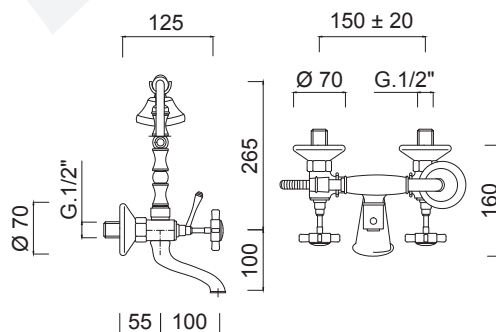

KENSINGTON

3700L

0132K

Gruppo vasca esterno con doccia.

External bathtub set with shower.

Mélangeur bain-douche extérieur avec douchette

Wannenbatterie mit Schlauch-Handbrause nu verstellbarem

Grupo bañera externo con ducha.

Внешний смеситель для ванны с душевой лейкой.

Articolo	Note	CROMO	CRN	O	
3700L		✓	✓	✓	

CROMO: Cromo / Chrome-Plated - **CRN:** Cromo nero / Chrome Black - **O:** Oro / Gold

Rubinetteria Giulini Giovanni srl

Via Salvo D'Acquisto, 22 - 28076 Pogno (No) Italy

Tel. +39 0322 97157 - www.giulini.it - info@giulini.it

Vendite Italia: italia@giulini.it / Tel. +39 0322 97157 - Vendite Export: export@giulini.it / Tel. +39 0322 97057