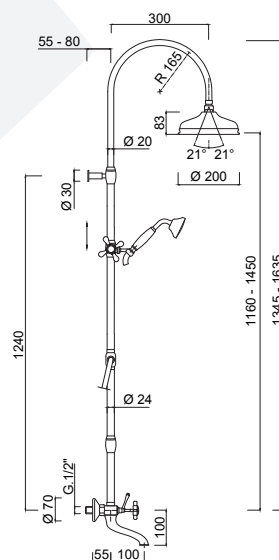

KENSINGTON

3700WC-S

Vitone dischi ceramici, rotazione 90°
Ceramic discs headwork, 90° rotation

0132K

Telescopico
Extendible

Orientabile
Swivelling

Scorrevole
Sliding

Gruppo vasca esterno con colonna doccia, soffione ottone Ø 200.

Wall-mounted bath set with shower column and brass showerhead.
Mélangeur bain-douche avec colonne de douche et pomme de douche en laiton.

AP-Wannenbatterie mit Duschsäule, Kopfbrause aus Messing.

Conjunto bañera de superficie, rociador en latón.