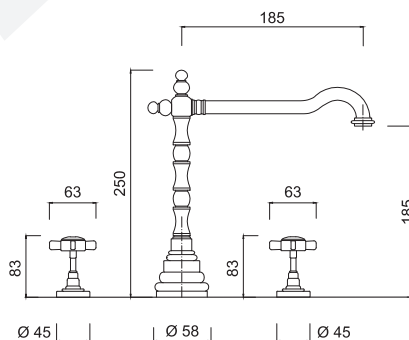

KENSINGTON

3706A

0132K

Batteria lavabo 3 fori, bocca orientabile, scarico 1"1/4

3-hole wash-basin set, swivel spout, 1"1/4 pop-up waste.

Mélangeur lavabo à trois trous, bec mobile, vidage automatique 1"1/4.

Waschtisch-Dreilochbatterie, Rohrauslauf, Ablaufgarnitur 1"1/4.

Bateria lavabo con 3 agujeros, caño giratorio, tapón accionado por varilla 1"1/4.

Комплект для раковины на 3 отверстия, поворотный излив, донный клапан 1"1/4

Articolo	Note	CROMO	CRN	O
3706A		✓	✓	✓

CROMO: Cromo / Chrome-Plated - CRN: Cromo nero / Chrome Black - O: Oro / Gold

Rubinetteria Giulini Giovanni srl

Via Salvo D'Acquisto, 22 - 28076 Pogno (No) Italy

Tel. +39 0322 97157 - www.giulini.it - info@giulini.it

Vendite Italia: italia@giulini.it / Tel. +39 0322 97157 - Vendite Export: export@giulini.it / Tel. +39 0322 97057