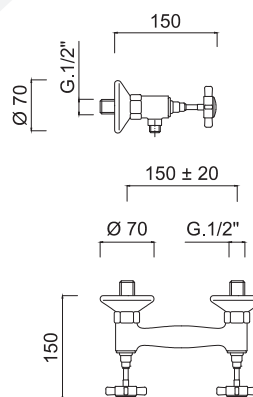

KENSINGTON

3707

0132K

Gruppo doccia esterno

External shower mixer.

Mitigeur extérieur de douche.

Aufputz- Brausebatterie.

Grupo ducha externo.

Смеситель для душа внешнего монтажа

Articolo	Note	CROMO	CRN	O	
3707		✓	✓	✓	

CROMO: Cromo / Chrome-Plated - CRN: Cromo nero / Chrome Black - O: Oro / Gold

Rubinetteria Giulini Giovanni srl

Via Salvo D'Acquisto, 22 - 28076 Pogno (No) Italy

Tel. +39 0322 97157 - www.giulini.it - info@giulini.it

Vendite Italia: italia@giulini.it / Tel. +39 0322 97157 - Vendite Export: export@giulini.it / Tel. +39 0322 97057