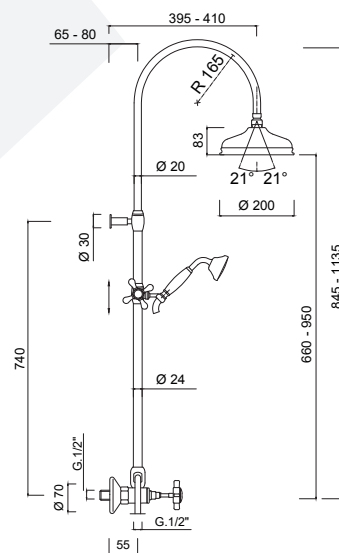

KENSINGTON

3707WC-S

Vitone dischi ceramici, rotazione 90°
Ceramic discs headwork, 90° rotation

0132K

Telescopico
Extendible

Orientabile
Swivelling

Scorrevole
Sliding

Colonna doccia esterna, set doccia, soffione ottone Ø 200.

External shower column, shower kit, brass shower head.

Colonne de douche extérieure, ensemble de douche, pomme de douche en laiton.

Aufputz-Standbrause, Brauseset, Kopfbrause in Messing.

Columna ducha externa, conjunto de ducha, rociador en latón.

Душевая колонна внешнего монтажа, душевой набор, верхний душ из латуни

Articolo	Note	CROMO	CRN	O	
3707WC-S		✓	✓	✓	

CROMO: Cromo / Chrome-Plated - CRN: Cromo nero / Chrome Black - O: Oro / Gold

Rubinetteria Giulini Giovanni srl