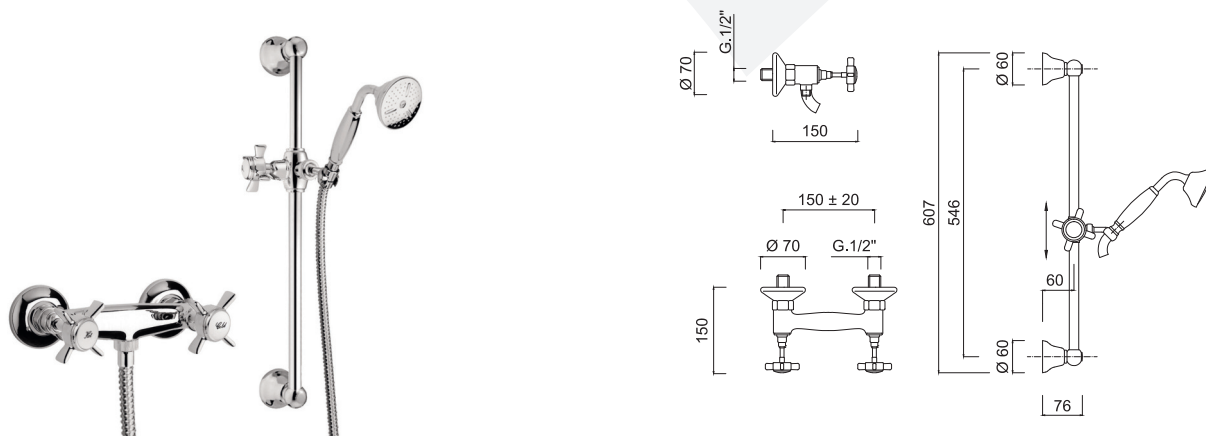

KENSINGTON

3707WS

Vitone dischi ceramici, rotazione 90°
Ceramic discs headwork, 90° rotation

0132K

Gruppo doccia esterno con saliscendi e doccia

External shower mixer with sliding rail set.

mitigeur extérieur de douche avec barre coulissante et ensemble de douche.

Aufputz-Brausebatterie mit Brausestange und Brauseset.

Grupo ducha externo con conjunto ducha.

Смеситель для душа внешнего монтажа с комплектом штанги для душа.

Articolo	Note	CROMO	CRN	O
3707WS		✓	✓	✓

CROMO: Cromo / Chrome-Plated - CRN: Cromo nero / Chrome Black - O: Oro / Gold