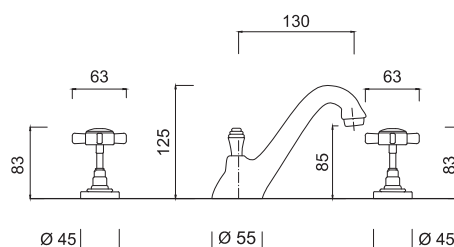

KENSINGTON

3712A

0132K

Batteria lavabo 3 fori, bocca orientabile, scarico 1"1/4

3-hole wash-basin set, swivel spout, 1"1/4 pop-up waste.

Mélangeur lavabo à trois trous, bec mobile, vidage automatique 1"1/4.

Waschtisch-Dreilochbatterie, Rohrauslauf, Ablaufgarnitur 1"1/4.

Bateria lavabo con 3 agujeros, caño giratorio, tapón accionado por varilla 1"1/4.

Комплект для раковины на 3 отверстия, поворотный излив, донный клапан 1"1/4

Articolo	Note	CROMO	CRN	O
3706A		✓	✓	✓

CROMO: Cromo / Chrome-Plated - CRN: Cromo nero / Chrome Black - O: Oro / Gold

Rubinetteria Giulini Giovanni srl

Via Salvo D'Acquisto, 22 - 28076 Pogno (No) Italy
Tel. +39 0322 97157 - www.giulini.it - info@giulini.it

Vendite Italia: italia@giulini.it / Tel. +39 0322 97157 - Vendite Export: export@giulini.it / Tel. +39 0322 97057