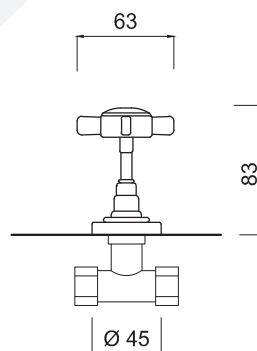

KENSINGTON

3716

0132K

Rubinetto incasso doccia.

1/2" built-in tap.

Robinet d'arrêt à encastrer 3/4".

UP-Absperrventil 3/4".

Llave de paso a empotrar 3/4".

Встраиваемый кран 1/2"

Articolo	Note	CROMO	CRN	O	
3716		✓	✓	✓	

CROMO: Cromo / Chrome-Plated - **CRN:** Cromo nero / Chrome Black - **O:** Oro / Gold

Rubinetteria Giulini Giovanni srl

Via Salvo D'Acquisto, 22 - 28076 Pogno (No) Italy
Tel. +39 0322 97157 - www.giulini.it - info@giulini.it

Vendite Italia: italia@giulini.it / Tel. +39 0322 97157 - Vendite Export: export@giulini.it / Tel. +39 0322 97057