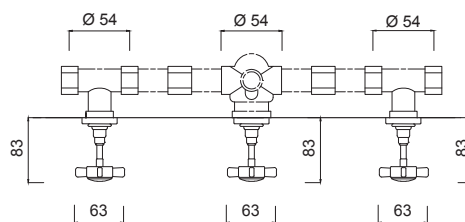

# KENSINGTON

3716W2

Vitone dischi ceramici, rotazione 90°  
Ceramic discs headwork, 90° rotation

0132K

Deviatore 3 vie - 1 entrata 2 uscite  
3-way diverter - 1 inlet 2 outlets

Conessioni interne  
Internal connections

## Rubinetti incasso doccia e deviatore 2 uscite.

*Built-in shower taps, 2-way rotary diverter.*

*Robinetterie de douche à encastrer, inverseur rotatif 2 voies.*

*Einbau-Duscharmaturen, 2-Wege-Drehumsteller.*

*Grifería de ducha encastrada, desviador giratorio de 2 vías.*

*Встроенная душевая арматура, поворотный переключатель на 2 направления.*

Articolo	Note	CROMO	CRN	O
3716W2		✓	✓	✓

CROMO: Cromo / Chrome-Plated - CRN: Cromo nero / Chrome Black - O: Oro / Gold