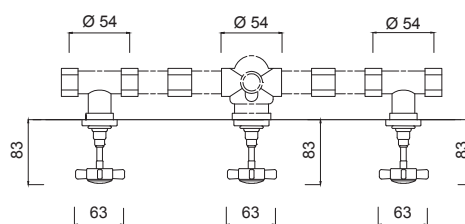

KENSINGTON

3716W3

Vitone dischi ceramici, rotazione 90°
Ceramic discs headwork, 90° rotation

0132K

Deviatore 4 vie-1 entrate 3 uscite
4-way diverter -1 inlet and 3 outlets

Parte incasso rubinetti incasso doccia, deviatore a rotazione 3 uscite.

Built-in shower taps, 3-way rotary diverter.

Robinetterie de douche à encastrer, inverseur rotatif 3 voies.

Einbau-Duscharmaturen, 3-Wege-Drehumsteller.

Grifería de ducha encastrada, desviador giratorio de 3 vías.

Встроенная душевая арматура, поворотный переключатель на 3 направления.

Articolo	Note	CROMO	CRN	O	
3716W3		✓	✓	✓	

CROMO: Cromo / Chrome-Plated - CRN: Cromo nero / Chrome Black - O: Oro / Gold

Rubinetteria Giulini Giovanni srl

Via Salvo D'Acquisto, 22 - 28076 Pogno (No) Italy

Tel. +39 0322 97157 - www.giulini.it - info@giulini.it

Vendite Italia: italia@giulini.it / Tel. +39 0322 97157 - Vendite Export: export@giulini.it / Tel. +39 0322 97057