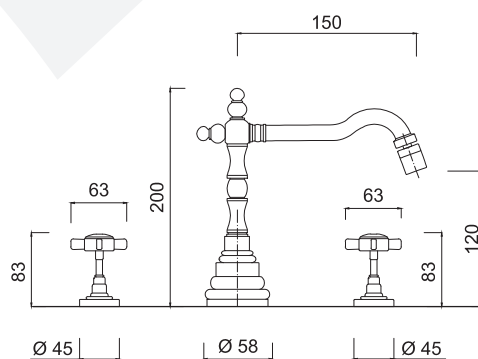

KENSINGTON

3745A

0132K

Batteria bidet 3 fori, bocca girevole, scarico 1"1/4

3-hole bidet set, swivel spout, 1"1/4 pop-up waste.

Mélangeur bidet à 3 trous, bec mobile, vidage automatique 1"1/4.

Bidet-Dreilochbatterie, Rohrauslauf, Ablaufgarnitur 1"1/4.

Bateria bidet, caño giratorio, tapón accionado por varilla 1"1/4.

Комплект для биде на 3 отверстия, поворотный излив, донный клапан 1"1/4.

Articolo	Note	CROMO	CRN	O
3745A		✓	✓	✓

CROMO: Cromo / Chrome-Plated - **CRN:** Cromo nero / Chrome Black - **O:** Oro / Gold

Rubinetteria Giulini Giovanni srl

Via Salvo D'Acquisto, 22 - 28076 Pogno (No) Italy

Tel. +39 0322 97157 - www.giulini.it - info@giulini.it

Vendite Italia: italia@giulini.it / Tel. +39 0322 97157 - Vendite Export: export@giulini.it / Tel. +39 0322 97057