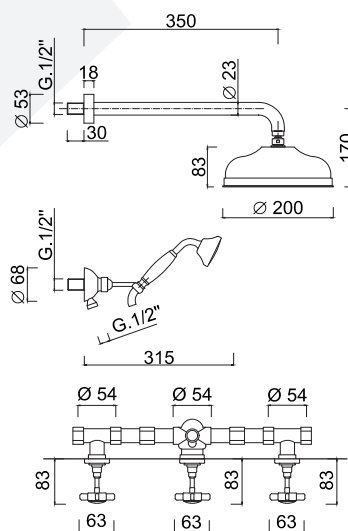

KENSINGTON

3786

Vitone dischi ceramici, rotazione 90°
Ceramic discs headwork, 90° rotation

0132K

Set doccia incasso, deviatore a rotazione, kit duplex, braccio parete, soffione ottone Ø 200.

Single-lever built-in shower set with rotating diverter, shower kit, wall arm, Ø 200 brass shower head.

Ensemble de douche monocommande à encastrer avec inverseur rotatif, kit douche, bras mural, pomme de douche laiton Ø 200.

Einhebel-Einbau-Brausegarnitur mit drehbarem Umsteller, Duschset, Wandarm, Duschkopf aus Messing Ø 200.

Conjunto de ducha monomando empotrado con desviador giratorio, kit ducha, brazo de pared, rociador de latón Ø 200.

Однорычажный встраиваемый душевой набор с поворотным переключателем, душевой набор, настенный кронштейн, душевая головка из нержавеющей латуни Ø 200.

Articolo	Note	CROMO	CRN	O
3786		✓	✓	✓

CROMO: Cromo / Chrome-Plated - CRN: Cromo nero / Chrome Black - O: Oro / Gold

Rubinetteria Giulini Giovanni srl

Via Salvo D'Acquisto, 22 - 28076 Pogno (No) Italy
Tel. +39 0322 97157 - www.giulini.it - info@giulini.it

Vendite Italia: italia@giulini.it / Tel. +39 0322 97157 - Vendite Export: export@giulini.it / Tel. +39 0322 97057