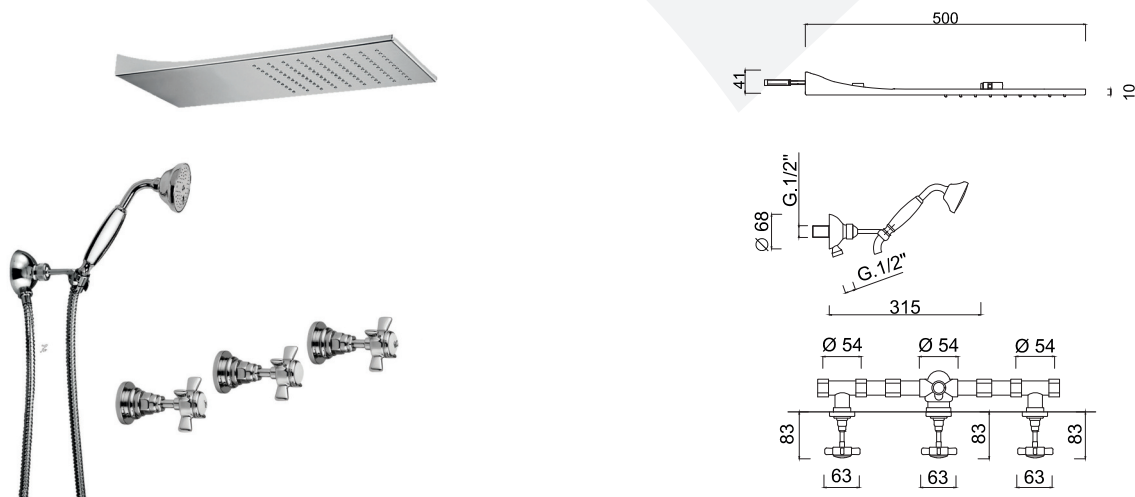

KENSINGTON

3788

**Set doccia incasso, deviatore a rotazione, kit duplex, soffione
Inox a parete.**

*Built-in shower set, rotary diverter, shower kit, wall-mounted stainless
steel shower head.*

*Ensemble de douche à encastrer, inverseur rotatif, kit de douche,
pomme de douche murale en inox.*

*Einbau-Brauseset, Rotationsumsteller, Duschset, Wandbrause aus
Edelstahl.*

*Set de ducha empotrable, desviador giratorio, kit de ducha, rociador
de pared de acero inoxidable.*

*Встроенный душевой гарнитур, поворотный переключатель,
душевой гарнитур, настенный душ из нержавеющей стали.*