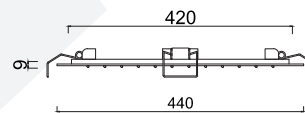

KENSINGTON

3789

0132K

Sistema anticalcare
Anti-scale system

Getto laminare
Laminar

Set doccia incasso, deviatore a rotazione, kit duplex, soffione incasso a molle pioggia/laminare Ø 440.

Single-lever built-in shower set, rotary diverter, shower kit, Ø 440 built-in shower head with spring fixing, rain/laminar function.

Mitigeur de douche à encastrer, inverseur rotatif, kit douche, pomme de douche à encastrer Ø 440 avec fixation par ressort, fonction pluie/laminaire.

Einhebel-Einbaubrausegarnitur, Drehumsteller, Brauseset, Einbaubrause Ø 440 mit Federbefestigung, Regen-/Laminarfunktion.

Conjunto de ducha monomando de empotrar, desviador giratorio, kit ducha, rociador de empotrar Ø 440 con fijación por resorte, función lluvia/laminar.

Однорычажный встраиваемый душевой набор, поворотный переключатель, душевой набор, встраиваемая душевая насадка Ø 440 с пружинным креплением, функция «дождь/ламинар».

Articolo	Note	CROMO	CRN	O
3789		✓	✓	✓

CROMO: Cromo / Chrome-Plated - CRN: Cromo nero / Chrome Black - O: Oro / Gold

RubINETTERIA Giulini Giovanni srl

Via Salvo D'Acquisto, 22 - 28076 Pogno (No) Italy
Tel. +39 0322 97157 - www.giulini.it - info@giulini.it

Vendite Italia: italia@giulini.it / Tel. +39 0322 97157 - Vendite Export: export@giulini.it / Tel. +39 0322 97057