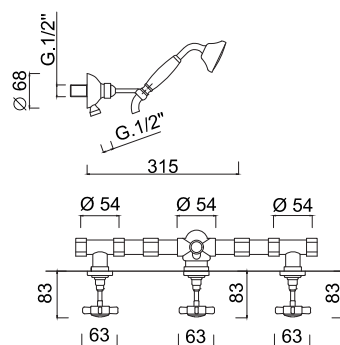

KENSINGTON

3789

0132K

Sistema anticalcare
Anti-scale system

Getto laminare
Laminar

Set doccia incasso, deviatore a rotazione, kit duplex, soffione incasso a molle pioggia/laminare Ø 440.

Single-lever built-in shower set, rotary diverter, shower kit, Ø 440 built-in shower head with spring fixing, rain/laminar function.

Mitigeur de douche à encastrer, inverseur rotatif, kit douche, pomme de douche à encastrer Ø 440 avec fixation par ressort, fonction pluie/laminaire.

Einhebel-Einbaubrausegarnitur, Drehumsteller, Brauseset, Einbaubrause Ø 440 mit Federbefestigung, Regen-/Laminarfunktion.

Conjunto de ducha monomando de empotrar, desviador giratorio, kit ducha, rociador de empotrar Ø 440 con fijación por resorte, función lluvia/laminar.

Однорычажный встраиваемый душевой набор, поворотный переключатель, душевой набор, встраиваемая душевая насадка Ø 440 с пружинным креплением, функция «дождь/ламинар».

Articolo	Note	CROMO	CRN	O
3789		✓	✓	✓

CROMO: Cromo / Chrome-Plated - CRN: Cromo nero / Chrome Black - O: Oro / Gold

RubINETTERIA Giulini Giovanni srl

Via Salvo D'Acquisto, 22 - 28076 Pogno (No) Italy
Tel. +39 0322 97157 - www.giulini.it - info@giulini.it

Vendite Italia: italia@giulini.it / Tel. +39 0322 97157 - Vendite Export: export@giulini.it / Tel. +39 0322 97057