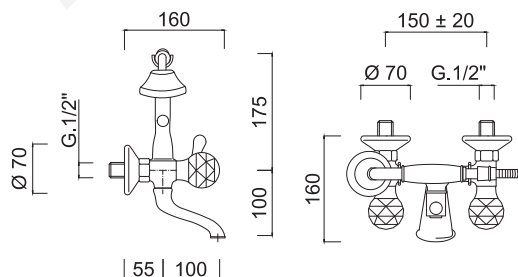

ODESSA

3900/S

0132P

Gruppo vasca esterno con doccia.

External bathtub set with shower.

Mélangeur bain-douche extérieur avec douchette.

Wannenbatterie mit Schlauch-Handbrause nu verstellbarem.

Grupo bañera externo con ducha.

Внешний смеситель для ванны с душевой лейкой

Articolo	Note	CROMO	BR	O	
3900/S		✓	✓	✓	

CROMO: Cromo / Chrome-Plated - BR: Bronzo / Bronze - O: Oro / Gold

Rubinetteria Giulini Giovanni srl

Via Salvo D'Acquisto, 22 - 28076 Pogno (No) Italy

Tel. +39 0322 97157 - www.giulini.it - info@giulini.it

Vendite Italia: italia@giulini.it / Tel. +39 0322 97157 - Vendite Export: export@giulini.it / Tel. +39 0322 97057