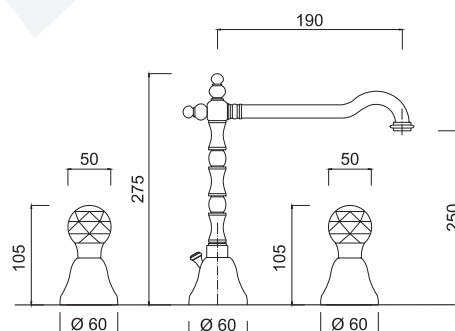

ODESSA

3906A/S

0132P

Batteria lavabo 3 fori, bocca girevole scarico 1"1/4

3-hole wash-basin set, swivel spout, 1"1/4 pop-up waste.

Mélangeur lavabo à trois trous, bec mobile, vidage automatique 1"1/4.

Waschtisch-Dreilochbatterie, Rohrauslauf, Ablaufgarnitur 1"1/4.

Bateria lavabo con 3 agujeros, caño giratorio, tapón accionado por varilla 1"1/4.

Комплект для раковины на 3 отверстия, поворотный излив, донный клапан 1"1/4

Articolo	Note	CROMO	BR	O
3906A/S		✓	✓	✓

CROMO: Cromo / Chrome-Plated - BR: Bronzo / Bronze - O: Oro / Gold

Rubinetteria Giulini Giovanni srl

Via Salvo D'Acquisto, 22 - 28076 Pogno (No) Italy

Tel. +39 0322 97157 - www.giulini.it - info@giulini.it

Vendite Italia: italia@giulini.it / Tel. +39 0322 97157 - Vendite Export: export@giulini.it / Tel. +39 0322 97057