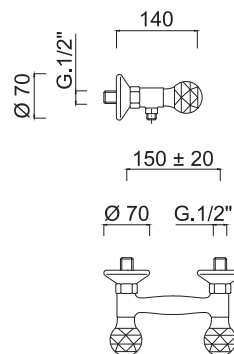

ODESSA

3907/S

0132P

Gruppo doccia esterno

External shower mixer.

Mitigeur extérieur de douche.

Aufputz- Brausebatterie.

Grupo ducha externo.

Смеситель для душа внешнего монтажа

Articolo	Note	CROMO	BR	O	
3907/S		✓	✓	✓	

CROMO: Cromo / Chrome-Plated - BR: Bronzo / Bronze - O: Oro / Gold

Rubinetteria Giulini Giovanni srl

Via Salvo D'Acquisto, 22 - 28076 Pogno (No) Italy

Tel. +39 0322 97157 - www.giulini.it - info@giulini.it

Vendite Italia: italia@giulini.it / Tel. +39 0322 97157 - Vendite Export: export@giulini.it / Tel. +39 0322 97057