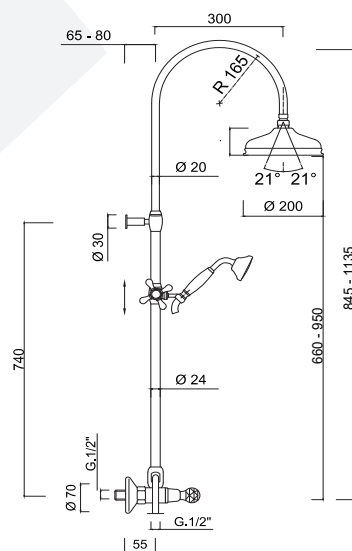

ODESSA

3907WS-S/S

Vitone dischi ceramici, rotazione 90°
Ceramic discs headwork, 90° rotation

0132P

Telescopico
Extendible

Orientabile
Swivelling

Scorrevole
Sliding

Colonna doccia esterna, set doccia, soffione in ottone

External shower column, shower kit, brass shower head.

Colonne de douche extérieure, ensemble de douche, pomme de douche en laiton.

Aufputz-Standbrause, Brauseset, Kopfbrause in Messing.

Columna ducha externa, conjunto de ducha, rociador en latón.

Душевая колонна внешнего монтажа, душевой набор, верхний душ из латуни

Articolo	Note	CROMO	BR	O
3907WC-S/S		✓	✓	✓

CROMO: Cromo / Chrome-Plated - BR: Bronzo / Bronze - O: Oro / Gold

Rubinetteria Giulini Giovanni srl