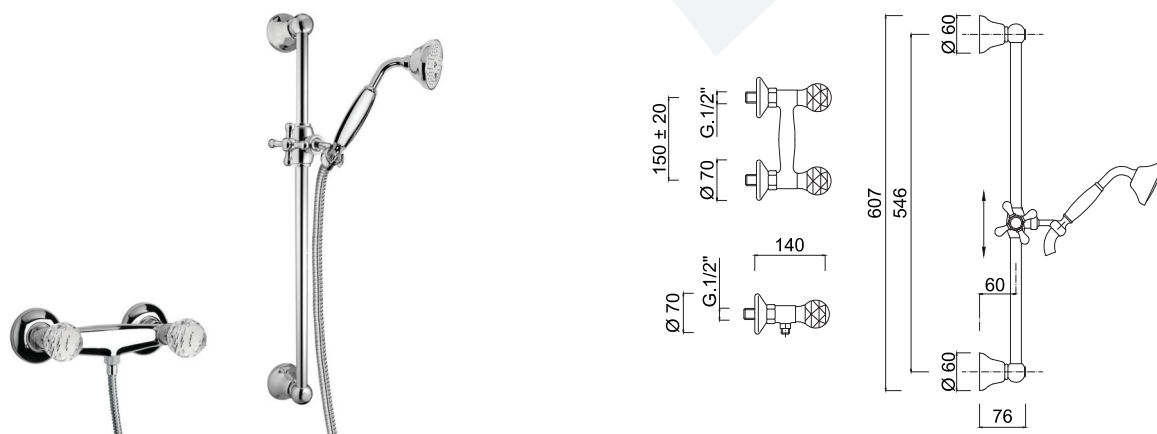

ODESSA

3907WS/S

0132P

Gruppo doccia esterno con saliscendi e doccia

External shower mixer with sliding rail set.

Mitigeur extérieur de douche avec barre coulissante et ensemble de douche.

Aufputz-Brausebatterie mit Brausestange und Brauseset.

Grupo ducha externo con conjunto ducha y barra deslizante

Смеситель для душа внешнего монтажа с комплектом штанги для душа.

Articolo	Note	CROMO	BR	O	
3907WS/S		✓	✓	✓	

CROMO: Cromo / Chrome-Plated - BR: Bronzo / Bronze - O: Oro / Gold

Rubinetteria Giulini Giovanni srl

Via Salvo D'Acquisto, 22 - 28076 Pogno (No) Italy
Tel. +39 0322 97157 - www.giulini.it - info@giulini.it

Vendite Italia: italia@giulini.it / Tel. +39 0322 97157 - Vendite Export: export@giulini.it / Tel. +39 0322 97057