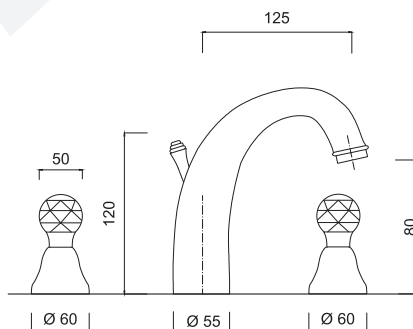

ODESSA

3912A/S

0132P

Batteria lavabo 3 fori, scarico 1"1/4

3-hole wash-basin set, 1"1/4 pop-up waste.

Mélangeur lavabo à trois trous, vidage automatique 1"1/4.

Waschtisch-Dreilochbatterie, Ablaufgarnitur 1"1/4.

Bateria lavabo con 3 agujeros, tapón accionado por varilla 1"1/4.

Комплект для раковины на 3 отверстия, донный клапан 1"1/4

Articolo	Note	CROMO	BR	O
3912A/S		✓	✓	✓

CROMO: Cromo / Chrome-Plated - BR: Bronzo / Bronze - O: Oro / Gold

Rubinetteria Giulini Giovanni srl

Via Salvo D'Acquisto, 22 - 28076 Pogno (No) Italy
Tel. +39 0322 97157 - www.giulini.it - info@giulini.it

Vendite Italia: italia@giulini.it / Tel. +39 0322 97157 - Vendite Export: export@giulini.it / Tel. +39 0322 97057