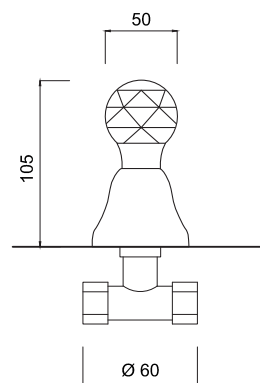

ODESSA

3916/S

Vitone dischi ceramici, rotazione 90°
Ceramic discs headwork, 90° rotation

0132P

Rubinetto incasso 1/2".

1/2" built-in tap.

Robinet à encaissement 1/2".

UP-Ventil 1/2".

Grifo para empotrar 1/2".

Вентиль встроенный 1/2".

Articolo	Note	CROMO	BR	O	
		√	√	√	

CROMO: Cromo / Chrome-Plated - **BR:** Bronzo / Bronze - **O:** Oro / Gold

Rubinetteria Giulini Giovanni srl

Via Salvo D'Acquisto, 22 - 28076 Pogno (No) Italy