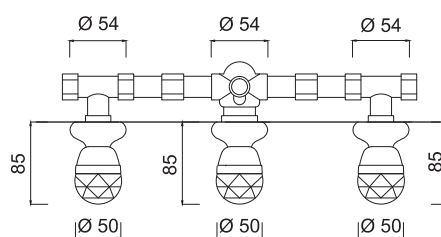

# ODESSA

3916W2/S

Vitone dischi ceramici, rotazione 90°  
Ceramic discs headwork, 90° rotation

0132P

Deviatore 3 vie - 1 entrata 2 uscite  
3-way diverter - 1 inlet 2 outlets

Connessioni interne  
Internal connections

## Rubinetti incasso doccia e deviatore 2 uscite.

*Concealed shower taps and 2 outlets diverter.*

*Mélangeur douche encastré et inverseur 2 sorties.*

*Unterputz-Brausebatterie mit 2-Ausgänge Umstellung.*

*Grupo ducha empotrar y desviador 2 salidas.*

*Встроенные краны для душа и дивертер на 2 выхода*

Articolo	Note	CROMO	BR	O
3916W2/S		✓	✓	✓

CROMO: Cromo / Chrome-Plated - BR: Bronzo / Bronze - O: Oro / Gold