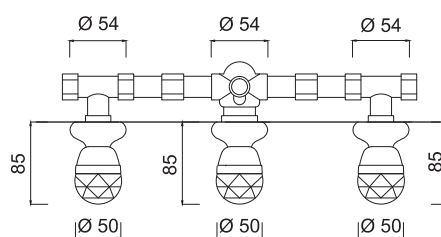

ODESSA

3916W3/S

Vitone dischi ceramici, rotazione 90°
Ceramic discs headwork, 90° rotation

0132P

Deviatore 4 vie-1 entrate 3 uscite
4-way diverter -1 inlet and 3 outlets

Parte incasso rubinetti incasso doccia, deviatore a rotazione 3 uscite.

Built-in shower taps, 3-way rotary diverter.

Robinetterie de douche à encastrer, inverseur rotatif 3 voies.

Einbau-Duscharmaturen, 3-Wege-Drehumsteller.

Grifería de ducha encastrada, desviador giratorio de 3 vías.

Встроенная душевая арматура, поворотный переключатель на 3 направления.

Articolo	Note	CROMO	BR	O	
3916W3/S		✓	✓	✓	

CROMO: Cromo / Chrome-Plated - BR: Bronzo / Bronze - O: Oro / Gold

Rubinetteria Giulini Giovanni srl

Via Salvo D'Acquisto, 22 - 28076 Pogno (No) Italy

Tel. +39 0322 97157 - www.giulini.it - info@giulini.it

Vendite Italia: italia@giulini.it / Tel. +39 0322 97157 - Vendite Export: export@giulini.it / Tel. +39 0322 97057