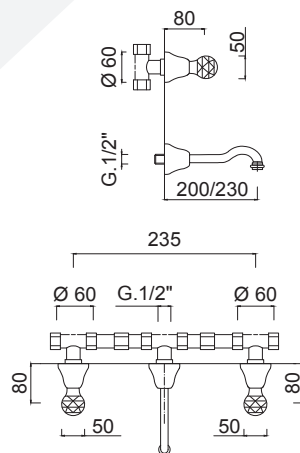

ODESSA

3923/S

0132P

Senza scarico
Without pop-up waste

Lavabo 3 fori a muro, bocca mm.200/230, senza scarico (con connessioni).

Wall-mounted 3-hole wash-basin set, spout mm 200/230, without pop-up waste (with connections).

Mélangeur lavabo mural 3 trous, bec mm 200/230, sans vidage (avec les contacteurs).

3-Loch Waschtischarmatur für die Wandmontage, Auslauf mm 200/230, ohne Ablaufgarnitur. (mit Verbindungen).

Bimando lavabo mural 3 agujeros, caño mm 200/230, sin desagüe automático. (con conexiones).

Комплект для раковины на 3 отверстия настенного монтажа, излив 200/230 мм., без донного клапана (с соединениями).

Articolo	Note	CROMO	BR	O	
3923/S		✓	✓	✓	

CROMO: Cromo / Chrome-Plated - BR: Bronzo / Bronze - O: Oro / Gold

Rubinetteria Giulini Giovanni srl

Via Salvo D'Acquisto, 22 - 28076 Pogno (No) Italy

Tel. +39 0322 97157 - www.giulini.it - info@giulini.it

Vendite Italia: italia@giulini.it / Tel. +39 0322 97157 - Vendite Export: export@giulini.it / Tel. +39 0322 97057