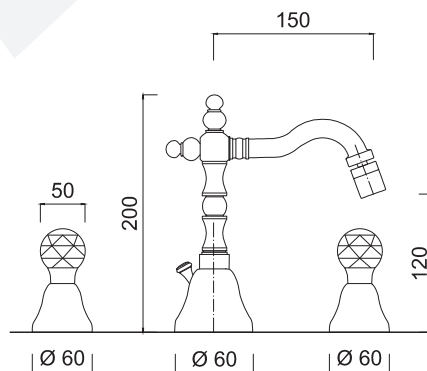

ODESSA

3945A/S

0132P

Batteria bidet 3 fori, bocca girevole, scarico 1"1/4

3-hole bidet set, swivel spout, 1"1/4 pop-up waste.

Mélangeur bidet à 3 trous, bec mobile, vidage automatique 1"1/4.

Bidet-Dreilochbatterie, Rohrauslauf, Ablaufgarnitur 1"1/4.

Bateria bidet, caño giratorio, tapón accionado por varilla 1"1/4.

Комплект для биде на 3 отверстия, поворотный излив, донный клапан 1"1/4 (гибкая подводка).

Articolo	Note	CROMO	BR	O
3945A/S		✓	✓	✓

CROMO: Cromo / Chrome-Plated - BR: Bronzo / Bronze - O: Oro / Gold

Rubinetteria Giulini Giovanni srl

Via Salvo D'Acquisto, 22 - 28076 Pogno (No) Italy
Tel. +39 0322 97157 - www.giulini.it - info@giulini.it

Vendite Italia: italia@giulini.it / Tel. +39 0322 97157 - Vendite Export: export@giulini.it / Tel. +39 0322 97057