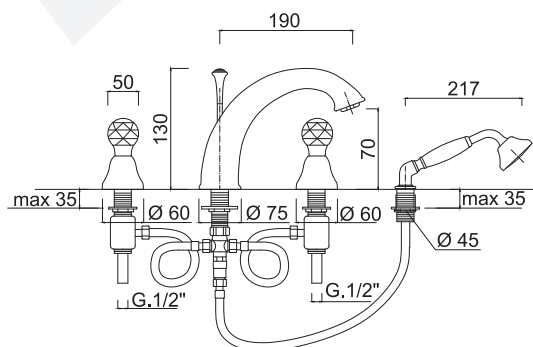

ODESSA

3965/S

0132P

Batteria bordo vasca 4 fori, bocca con deviatore.

4-hole deck mounted set, spout with diverter.

Mélangeur bain-douche sur gorge 4 trous, bec avec inverseur.

4-Loch Wannenrandarmatur, Auslauf mit Umsteller.

Grifo bañera de repisa 4 agujeros, caño con inversor.

Комплект на 4 отверстия на край ванны, излив с дивертером

Articolo	Note	CROMO	BR	O	
3965/S		✓	✓	✓	

CROMO: Cromo / Chrome-Plated - BR: Bronzo / Bronze - O: Oro / Gold

Rubinetteria Giulini Giovanni srl

Via Salvo D'Acquisto, 22 - 28076 Pogno (No) Italy

Tel. +39 0322 97157 - www.giulini.it - info@giulini.it

Vendite Italia: italia@giulini.it / Tel. +39 0322 97157 - Vendite Export: export@giulini.it / Tel. +39 0322 97057