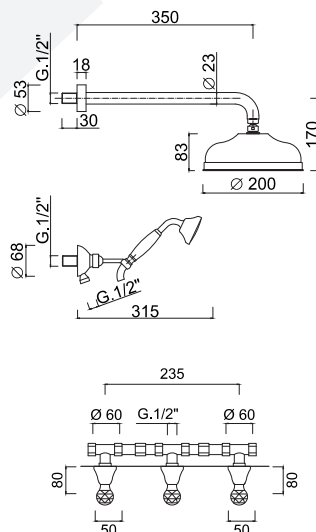

ODESSA

3986/S

0132P

Set doccia incasso, deviatore a rotazione, kit duplex, braccio parete, soffione ottone Ø200.

Built-in shower set with rotating diverter, shower kit, wall arm, Ø200 brass shower head.

Ensemble de douche à encastrer avec inverseur rotatif, kit de douche, bras mural, pomme de douche en laiton Ø200.

Einbau-Brauseset mit drehbarem Umsteller, Brauseset, Wandarm, Ø200-Duschkopf aus Messing.

Conjunto de ducha empotrado con desviador giratorio, kit de ducha, brazo de pared, rociador de latón Ø200.

Встроенный душевой набор с поворотным переключателем, душевой набор, настенный кронштейн, душевая насадка из нержавеющей латуни Ø200.

Articolo	Note	CROMO	BR	O
3986/S		✓	✓	✓

CROMO: Cromo / Chrome-Plated - BR: Bronzo / Bronze - O: Oro / Gold

Rubinetteria Giulini Giovanni srl

Via Salvo D'Acquisto, 22 - 28076 Pogno (No) Italy
Tel. +39 0322 97157 - www.giulini.it - info@giulini.it

Vendite Italia: italia@giulini.it / Tel. +39 0322 97157 - Vendite Export: export@giulini.it / Tel. +39 0322 97057