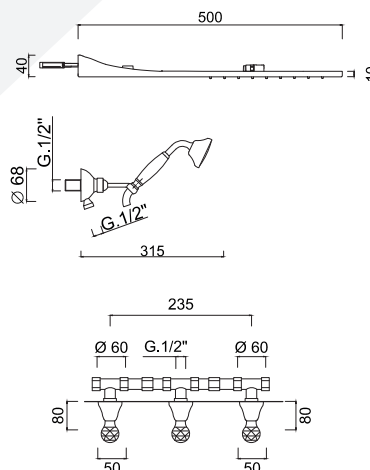

ODESSA

3988/S

0132P

Sistema anticalcare
Anti-scale system

Inox
Inox

**Set doccia incasso, deviatore a rotazione, kit duplex, soffione
Inox a parete.**

*Built-in shower set, rotary diverter, shower kit, wall-mounted stainless
steel shower head.*

*Ensemble de douche à encastrer, inverseur rotatif, kit de douche,
pomme de douche murale en inox.*

*Einbau-Brauseset, Rotationsumsteller, Duschset, Wandbrause aus
Edelstahl.*

*Set de ducha empotrable, desviador giratorio, kit de ducha, rociador
de pared de acero inoxidable.*

*Встроенный душевой гарнитур, поворотный переключатель,
душевой гарнитур, настенный душ из нержавеющей стали.*

Articolo	Note	CROMO	BR	O	
3988/S		✓	✓	✓	

CROMO: Cromo / Chrome-Plated - BR: Bronzo / Bronze - O: Oro / Gold

Rubinetteria Giulini Giovanni srl

Via Salvo D'Acquisto, 22 - 28076 Pogno (No) Italy
Tel. +39 0322 97157 - www.giulini.it - info@giulini.it

Vendite Italia: italia@giulini.it / Tel. +39 0322 97157 - Vendite Export: export@giulini.it / Tel. +39 0322 97057