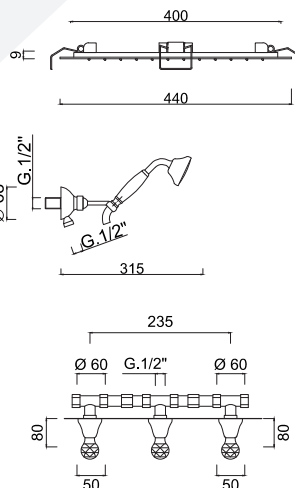

# ODESSA

3989/S

**Set doccia incasso, deviatore a rotazione, kit duplex, soffione incasso a molle pioggia/laminare Ø 440.**

Single-lever built-in shower set, rotary diverter, shower kit, Ø 440 built-in shower head with spring fixing, rain/laminar function.

Mitigeur de douche à encastrer, inverseur rotatif, kit douche, pomme de douche à encastrer Ø 440 avec fixation par ressort, fonction pluie/laminaire.

Einhebel-Einbaubrausegarnitur, Drehumsteller, Brauseset, Einbaubrause Ø 440 mit Federbefestigung, Regen-/Laminarfunktion.

Conjunto de ducha monomando de empotrar, desviador giratorio, kit ducha, rociador de empotrar Ø 440 con fijación por resorte, función lluvia/laminar.

Однорычажный встраиваемый душевой набор, поворотный переключатель, душевой набор, встраиваемая душевая насадка Ø 440 с пружинным креплением, функция «дождь/ламинар».