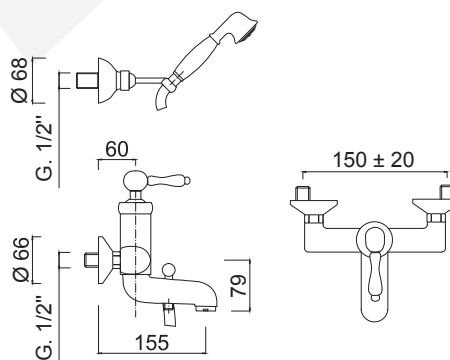

HERMITAGE

4401

Cartuccia ceramica
Ceramic cartridge

302ED

Monocomando vasca esterno con set doccia duplex.

External bathtub single-lever mixer with duplex shower kit.

Mitigeur bain/douche mural avec ensemble de douche duplex.

Aufputz- Einhebelmischer mit Brauseset Duplex.

Monomando bañera externo con conjunto de ducha duplex.

Однорычажный смеситель внешнего монтажа для ванны с душевым набором "Duplex"

Articolo	Note	CROMO			
4401		✓			
4401CE	CE	✓			
4401/S	CRY	✓			