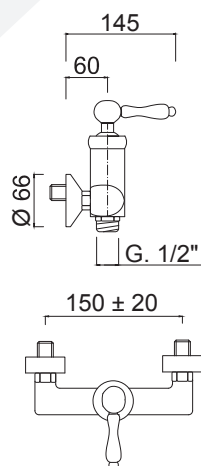

HERMITAGE

4408

Cartuccia ceramica
Ceramic cartridge

302ED

Monocomando doccia esterno

External single-lever shower mixer.

Mitigeur pour douche externe.

Aufputz-Einhebelbatterie.

Monomando ducha externo.

Однорычажный смеситель внешнего монтажа для душа.

Articolo	Note	CROMO			
4408		√			
4408CE	CE	√			
4408/S	CRY	√			

CROMO: Cromo / Chrome-Plated - BR: Bronzo / Bronze

Rubinetteria Giulini Giovanni srl