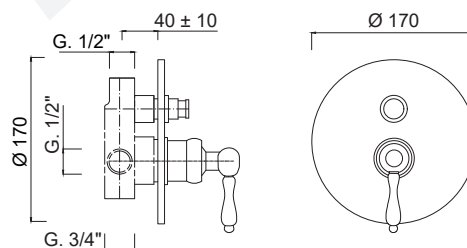

# HERMITAGE

4413

Cartuccia ceramica  
Ceramic cartridge

Deviatore 3 vie - 1 entrata 2 uscite  
3-way diverter - 1 inlet 2 outlets

**Monocomando doccia incasso con deviatore a pulsante.**

*Built-in single-lever shower mixer with push-button diverter.*