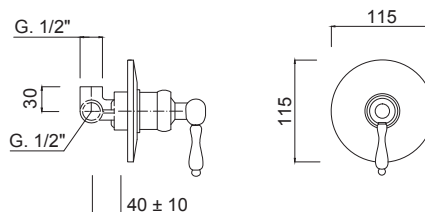

HERMITAGE

4415

Cartuccia ceramica
Ceramic cartridge

Monocomando doccia incasso

Built-in shower mixer

Mitigeur de douche encastrable

UP-Einhanduschbatterie

Mezclador de ducha empotrado

Смеситель для душа встраиваемый

Articolo	Note	CROMO	BR		
4415		√	√		
4415CE	CE	√	√		
4415/S	CRY	√	√		

CROMO: Cromo / Chrome-Plated - BR: Bronzo / Bronze

Rubinetteria Giulini Giovanni srl

Via Salvo D'Acquisto, 22 - 28076 Pogno (No) Italy