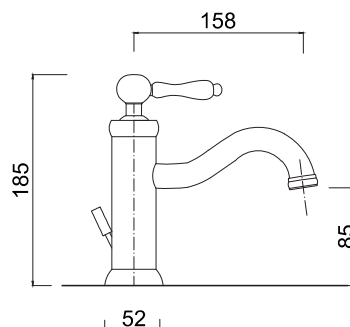

HERMITAGE

4433A

Cartuccia ceramica
Ceramic cartridge

3023D

Monocomando lavabo, scarico 1"1/4.

Wash-basin single-lever mixer, 1"1/4 pop-up waste.

Mitigeur lavabo avec vidage 1"1/4.

Einhand-Waschtischbatterie mit Ablaufgarnitur 1"1/4.

Monomando lavabo tapón accionado por varilla 1"1/4.

Однорычажный смеситель для раковины, донный клапан 1"1/4.

Articolo	Note	CROMO	BR		
4433A		√	√		
4433ACE	CE	√	√		
4433A/S	CRY	√	√		

CROMO: Cromo / Chrome-Plated - **BR:** Bronzo / Bronze