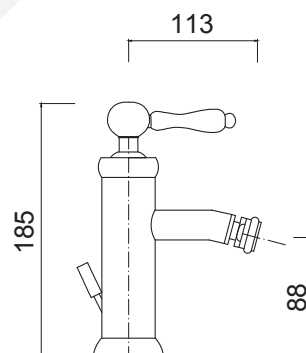

# HERMITAGE

4435A

Cartuccia ceramica  
Ceramic cartridge

3023D

**Monocomando bidet, scarico 1"1/4.**

*Bidet single-lever mixer, 1"1/4 pop-up waste.*

*Mélangeur bidet avec vidage 1"1/4.*

*Einhand-Bidetbatterie mit Ablaufgarnitur 1"1/4.*

*Monomando bidet, tapón accionado por varilla 1"1/4.*

*Однорычажный смеситель для биде, донный клапан 1"1/4.*

Articolo	Note	CROMO	BR		
4435A		√	√		
4435ACE	CE	√	√		
4435A/S	CRY	√	√		

CROMO: Cromo / Chrome-Plated - BR: Bronzo / Bronze