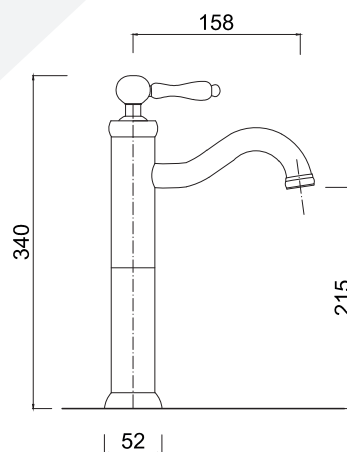

# HERMITAGE

4437/SC

Cartuccia ceramica  
Ceramic cartridge

Senza scarico  
Without pop-up waste

**Monocomando lavabo con prolunga, senza scarico.**

*Wash-basin mixer with extension, without pop-up waste.*

*Mitigeur lavabo rehaussé, sans vidage.*

*Hoher Einhebel-Waschtischmischer, ohne Ablaufgarnitur.*

*Monomando lavabo alto, sin desagüe automatico.*

*Смеситель для раковины с удлинением, без донного клапана.*

Articolo	Note	CROMO	BR		
4437/SC		√	√		
4437/SCCE	CE	√	√		
4437/SC/S	CRY	√	√		