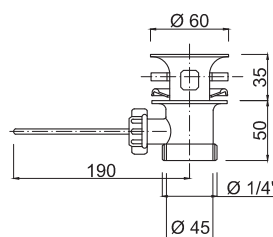

## ARTICOLI VARI

5004

**Scarico lusso 1"1/4.**

*Luxury 1"1/4 pop-up waste.  
Vidage automatique 1"1/4 lux  
Automatischer Ablauf 1"1/4 lux  
Desagüe lujo 1"1/4.  
Слив люкс 1"1/4*

Articolo	Note	CROMO	BO - NO	NKO	BROP - GF - CRN	O
5004		✓	✓	✓	✓	✓