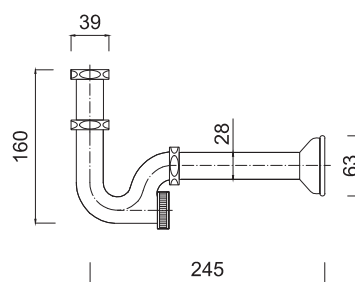

## ARTICOLI VARI

5009

**Sifone per Lavabo 1"1/4.**

Trap for basin 1"1/4 .

Siphon lavabo 1"1/4.

Messing Rohrensifon 1"1/4 für Waschtisch

Sifon para lavabo 1"1/4.

Сифон для раковины 1"1/4

Articolo	Note	CROMO	BO - NO	NKO	BR	O
5009		✓			✓	✓

**CROMO:** Cromo / Chrome-Plated - **BO:** Bianco Opaco / Matt White - **NO:** Nero Opaco / Matt Black - **NKO:** Nikel Opaco / Matt Nikel - **BROP:** Brondo opaco / Matt Bronze - **GF:** Grafite / Graphite - **CRN:** Cromo nero / Chrome Black - **O:** Oro / Gold - **OSP:** Oro SPazzolato / Brushed Gold