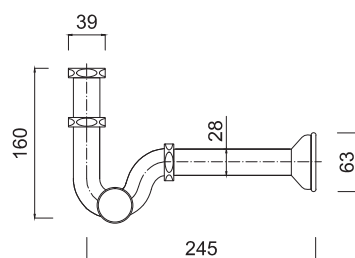

ARTICOLI VARI

5009B

Sifone per bidet 1"1/4.

Brass basin trap 1"1/4.

Siphon bidet laiton 1"1/4.

Messing Rohrensifon 1"1/4 für Bidet

Sifón bidet en laiton 1"1/4.

Сифон для умывальника из латуни 1"1/4.

Articolo	Note	CROMO	BO - NO	NKO	BR	O
5009B		✓			✓	✓

CROMO: Cromo / Chrome-Plated - **BO:** Bianco Opaco / Matt White - **NO:** Nero Opaco / Matt Black - **NKO:** Nikel Opaco / Matt Nikel - **BRONP:** Brondo opaco / Matt Bronze - **GF:** Grafite / Graphite - **CRN:** Cromo nero / Chrome Black - **O:** Oro / Gold - **OSP:** Oro SPazzolato / Brushed Gold