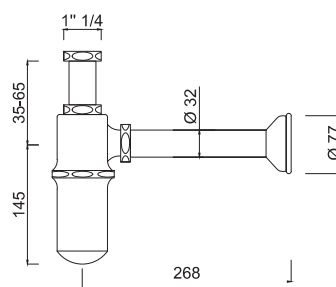

ARTICOLI VARI

5011

Sifone 1" 1/4 a bottiglia.
 Bottle trap for basin 1" 1/4.
 Siphon bouteille pour lavabo 1"1/4.
 Tassensifon 1" 1/4 für Waschtisch.
 Sifón botella para lavabo 1"1/4.
 Сифон бутылка 1" 1/4.

Articolo	Note	CROMO	BO - NO	NKO	BR	O
5011		✓			✓	✓

CROMO: Cromo / Chrome-Plated - **BO:** Bianco Opaco / Matt White - **NO:** Nero Opaco / Matt Black - **NKO:** Nikel Opaco / Matt Nikel - **BROP:** Brondo opaco / Matt Bronze - **GF:** Grafite / Graphite - **CRN:** Cromo nero / Chrome Black - **O:** Oro / Gold - **OSP:** Oro SPazzolato / Brushed Gold