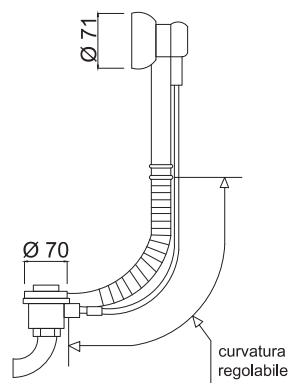

### Colonna vasca.

*Automatic pop-up waste for bathtub*

*Vidage automatique à colonne pour baignoire avec alimentation*

*Automatischer Säulenablauf für Badewannen*

*Columna bañera.*

*Стояк для ванны*

Articolo	Note	CROMO	BO - NO	NKO	BROP - GF - CRN	O
5014		✓	✓	✓	✓	✓