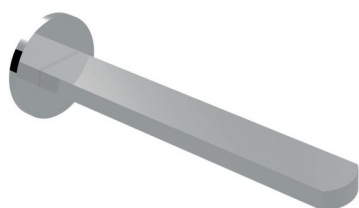

ARTICOLI VARI

5080-20

Aeratore orientabile
Swiveling aerator

Bocca mm 200, con rosone Surf.

Spout mm 200, with rosette Surf.

Bec mural mm 200, avec rosace Surf.

Wandauslauf mm 200, mit Rosette Surf.

Сафо mural mm 200, con florón Surf.

Излив длина 200 мм с розеткой Surf.

Articolo	Note	CROMO	BO - NO	NKO	BROP - GF - CRN	O
5080-20	200mm	✓	✓	✓	✓	✓
5080-15	150mm	✓	✓	✓	✓	✓
5080-20DL	200mm LUX	✓	✓	✓	✓	✓
5080-15DL	150mm LUX	✓	✓	✓	✓	✓

CROMO: Cromo / Chrome-Plated - **BO:** Bianco Opaco / Matt White - **NO:** Nero Opaco / Matt Black - **NKO:** Nikel Opaco / Matt Nikel - **BROP:** Brondo opaco / Matt Bronze - **GF:** Grafite / Graphite - **CRN:** Cromo nero / Chrome Black - **O:** Oro / Gold - **OSP:** Oro SPazzolato / Brushed Gold