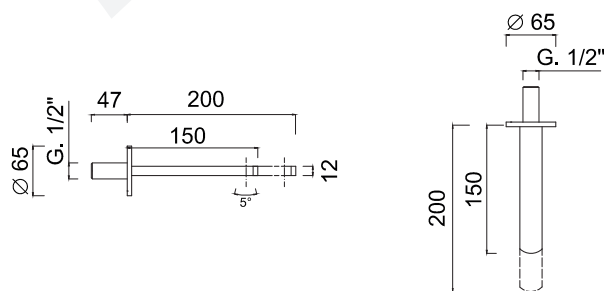

ARTICOLI VARI

5080-20

Aeratore orientabile
Swiveling aerator

Bocca mm 200, con rosone Surf.

Spout mm 200, with rosette Surf.

Bec mural mm 200, avec rosace Surf.

Wandauslauf mm 200, mit Rosette Surf.

Сафо mural mm 200, con florón Surf.

Излив длина 200 мм с розеткой Surf.

Articolo	Note	CROMO	BO - NO	NKO	BROP - GF - CRN	O
5080-20	200mm	✓	✓	✓	✓	✓
5080-15	150mm	✓	✓	✓	✓	✓
5080-20DL	200mm LUX	✓	✓	✓	✓	✓
5080-15DL	150mm LUX	✓	✓	✓	✓	✓

CROMO: Cromo / Chrome-Plated - **BO:** Bianco Opaco / Matt White - **NO:** Nero Opaco / Matt Black - **NKO:** Nikel Opaco / Matt Nikel - **BROP:** Brondo opaco / Matt Bronze - **GF:** Grafite / Graphite - **CRN:** Cromo nero / Chrome Black - **O:** Oro / Gold - **OSP:** Oro SPazzolato / Brushed Gold