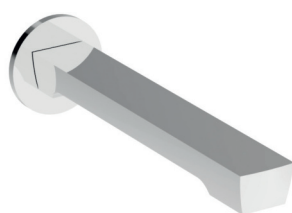

ARTICOLI VARI

5081-20

Aeratore orientabile
Swiveling aerator

Bocca lavabo muro EGO

EGO wall-mounted sink spout

Bec de lavabo mural EGO

EGO Wandauslauf für Waschbecken

Caño para lavabo de pared EGO

EGO настенный излив для раковины

Articolo	Note	CROMO	BO - NO	NKO	BROP - GF - CRN	O
5081-20	200mm	✓	✓	✓	✓	✓
5081-15	150mm	✓	✓	✓	✓	✓

CROMO: Cromo / Chrome-Plated - **BO:** Bianco Opaco / Matt White - **NO:** Nero Opaco / Matt Black - **NKO:** Nikel Opaco / Matt Nikel - **BROP:** Brondo opaco / Matt Bronze - **GF:** Grafite / Graphite - **CRN:** Cromo nero / Chrome Black - **O:** Oro / Gold - **OSP:** Oro SPazzolato / Brushed Gold