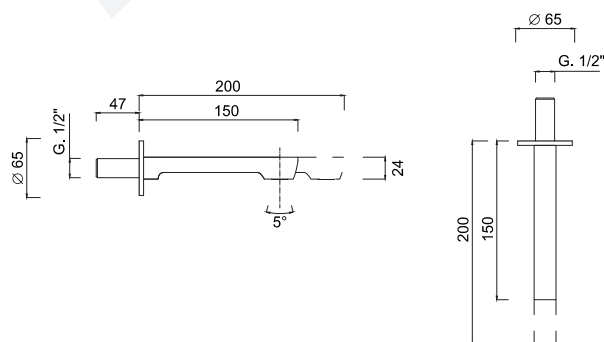

ARTICOLI VARI

5081-20

Aeratore orientabile
Swiveling aerator

Bocca lavabo muro EGO

EGO wall-mounted sink spout

Bec de lavabo mural EGO

EGO Wandauslauf für Waschbecken

Caño para lavabo de pared EGO

EGO настенный излив для раковины

Articolo	Note	CROMO	BO - NO	NKO	BROP - GF - CRN	O
5081-20	200mm	✓	✓	✓	✓	✓
5081-15	150mm	✓	✓	✓	✓	✓

CROMO: Cromo / Chrome-Plated - **BO:** Bianco Opaco / Matt White - **NO:** Nero Opaco / Matt Black - **NKO:** Nikel Opaco / Matt Nikel - **BROP:** Brondo opaco / Matt Bronze - **GF:** Grafite / Graphite - **CRN:** Cromo nero / Chrome Black - **O:** Oro / Gold - **OSP:** Oro SPazzolato / Brushed Gold