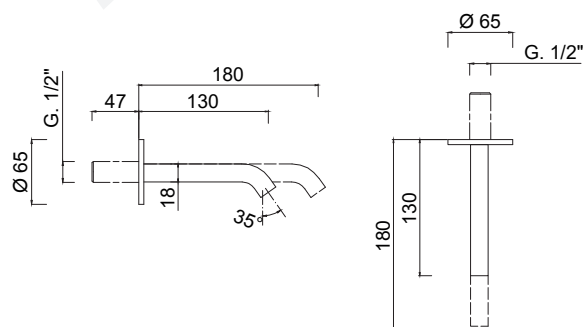

ARTICOLI VARI

5082-18

Bocca lavabo muro MyFuture

MyFuture wall-mounted sink spout

Bec de lavabo mural MyFuture

MyFuture Wandauslauf für Waschbecken

Caño para lavabo de pared MyFuture

MyFuture настенный излив для раковины

Articolo	Note	CROMO	BO - NO	NKO	BROP - GF - CRN	O - OSP
5082-18	180mm	✓	✓	✓	✓	✓
5082-13	130mm	✓	✓	✓	✓	✓

CROMO: Cromo / Chrome-Plated - **BO:** Bianco Opaco / Matt White - **NO:** Nero Opaco / Matt Black - **NKO:** Nikel Opaco / Matt Nikel - **BROP:** Brondo opaco / Matt Bronze - **GF:** Grafite / Graphite - **CRN:** Cromo nero / Chrome Black - **O:** Oro / Gold - **OSP:** Oro SPazzolato / Brushed Gold