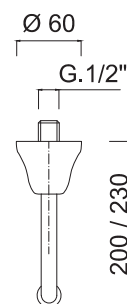

## ARTICOLI VARI

5083-20

**Bocca con rosone.**

*Spout with rosette.*

*Bec mural avec rosace.*

*Wandauslauf mit Rosette.*

*Caño mural con florón.*

*Излив с розеткой*

Articolo	Note	CROMO	BR	O		
5083-20	200mm	√	√	√		
5083-15	150mm	√	√	√		

**CROMO:** Cromo / Chrome-Plated - **BO:** Bianco Opaco / Matt White - **NO:** Nero Opaco / Matt Black - **NKO:** Nikel Opaco / Matt Nikel - **BRONP:** Brondo opaco / Matt Bronze - **GF:** Grafite / Graphite - **CRN:** Cromo nero / Chrome Black - **O:** Oro / Gold - **OSP:** Oro SPazzolato / Brushed Gold