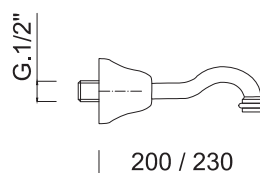

## ARTICOLI VARI

5083-20

**Bocca con rosone.**

*Spout with rosette.*

*Bec mural avec rosace.*

*Wandauslauf mit Rosette.*

*Caño mural con florón.*

*Излив с розеткой*

Articolo	Note	CROMO	BR	O		
5083-20	200mm	√	√	√		
5083-15	150mm	√	√	√		

**CROMO:** Cromo / Chrome-Plated - **BO:** Bianco Opaco / Matt White - **NO:** Nero Opaco / Matt Black - **NKO:** Nikel Opaco / Matt Nikel - **BRONP:** Brondo opaco / Matt Bronze - **GF:** Grafite / Graphite - **CRN:** Cromo nero / Chrome Black - **O:** Oro / Gold - **OSP:** Oro SPazzolato / Brushed Gold