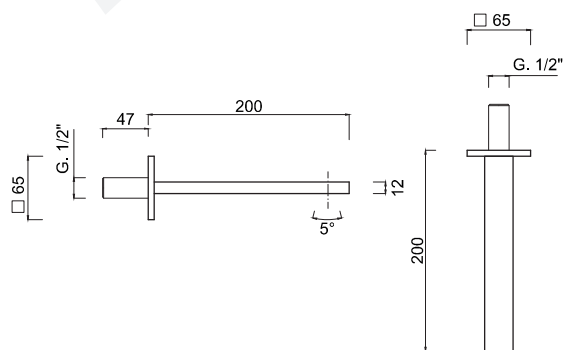

ARTICOLI VARI

5084-20

Bocca lavabo muro PABLOLUX B4

PABLOLUX B4 wall-mounted sink spout

Bec de lavabo mural PABLOLUX B4

PABLOLUX B4 Wandauslauf für Waschbecken

Caño para lavabo de pared PABLOLUX B4

PABLOLUX B4 настенный излив для раковины

Articolo	Note	CROMO	BO - NO	NKO	BROP - GF - CRN	O
5084-20		✓	✓	✓	✓	✓

CROMO: Cromo / Chrome-Plated - **BO:** Bianco Opaco / Matt White - **NO:** Nero Opaco / Matt Black - **NKO:** Nikel Opaco / Matt Nikel - **BROP:** Brondo opaco / Matt Bronze - **GF:** Grafite / Graphite - **CRN:** Cromo nero / Chrome Black - **O:** Oro / Gold - **OSP:** Oro SPazzolato / Brushed Gold