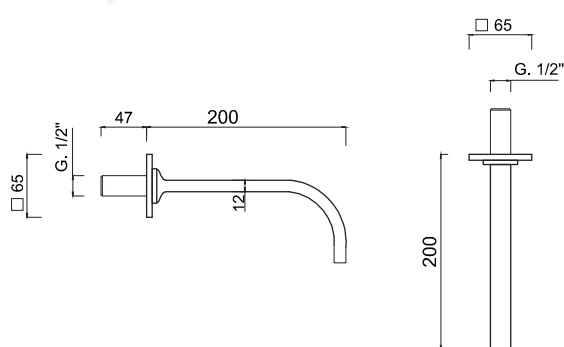

ARTICOLI VARI

5085-20

 Rompigetto rettangolare
Rectangular aerator

Bocca lavabo muro PABLOLUX B3

PABLOLUX B3 wall-mounted sink spout

Bec de lavabo mural PABLOLUX B3

PABLOLUX B3 Wandauslauf für Waschbecken

Caño para lavabo de pared PABLOLUX B3

PABLOLUX B3 настенный излив для раковины

Articolo	Note	CROMO	BO - NO	NKO	BROP - GF - CRN	O
5085-20	200mm	✓	✓	✓	✓	✓

CROMO: Cromo / Chrome-Plated - **BO:** Bianco Opaco / Matt White - **NO:** Nero Opaco / Matt Black - **NKO:** Nikel Opaco / Matt Nikel - **BROP:** Brondo opaco / Matt Bronze - **GF:** Grafite / Graphite - **CRN:** Cromo nero / Chrome Black - **O:** Oro / Gold - **OSP:** Oro SPazzolato / Brushed Gold