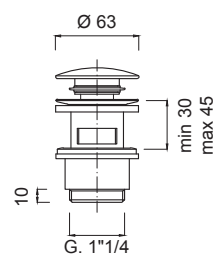

### Scarico per lavabo Up&Down 1"1/4.

Basin drain 1"1/4 Up&Down.

Vidage lavabo Up&Down 1"1/4.

Ablaufgarnitur Up&Down 1"1/4.

Desague automatico Up&Down 1"1/4.

Слив для умывальника Up&Down 1"1/4

Articolo	Note	CROMO	BO - NO	NKO	BROP - GF - CRN	O - OSP
5102L		✓	✓	✓	✓	✓