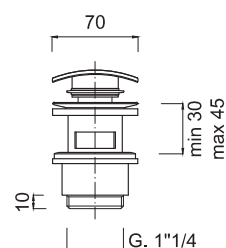

### Scarico per lavabo Up&Down 1"1/4 quadro

Basin drain 1"1/4 Up&Down.

Vidage lavabo Up&Down 1"1/4.

Ablaufgarnitur Up&Down 1"1/4.

Desague automatico Up&Down 1"1/4.

Слив для умывальника Up&Down 1"1/4

Articolo	Note	CROMO	BO - NO	NKO	BROP - GF - CRN	O - OSP
5103L		✓	✓	✓	✓	✓